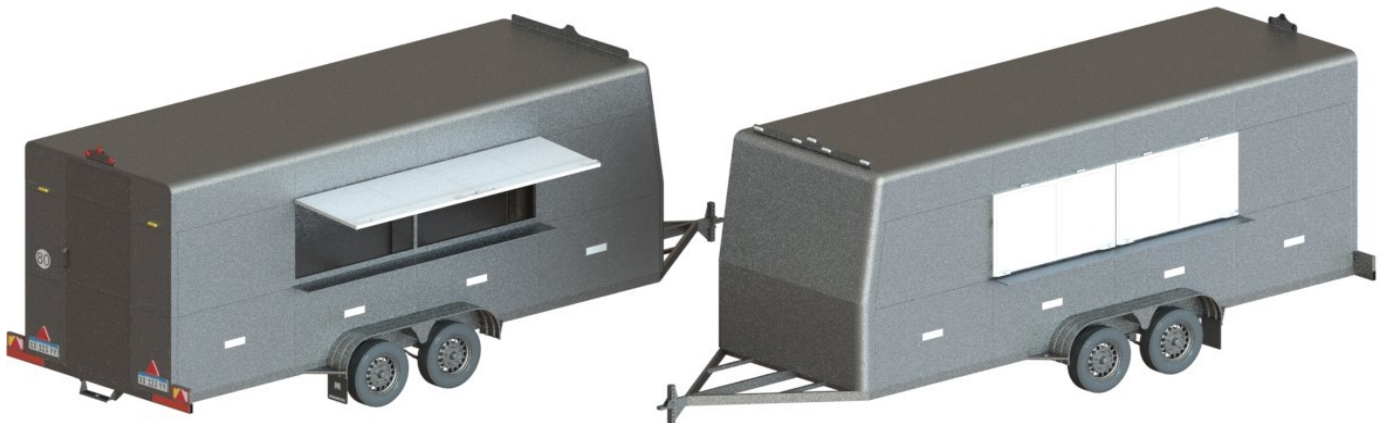

## Food Truck 2 ejes

Management System  
ISO 9001:2015

www.tuv.com  
ID 9000029825

<u>DESCRIPCIÓN</u>	
Largo total.	7.500 mm.
Largo plataforma total.	6.000 mm.
Ancho exterior.	2.540 mm.
Ancho plataforma útil.	1.920 mm
Revestimientos.	Chapas lisas n.º 16.
Ventanas de atención	1 hasta 4
Equipamiento interno	NO INCLUYE
Llantas para neumáticos.	16"
Iluminación externa.	LED
Frenos eléctricos 10"	CONTROL BLUETOOTH
Categoría/capacidad	O2/3500 kg.
Color	A ELECCIÓN
Elásticos	50x8x9H
Frente	LANZA C/ CABEZAL
Valor neto.....	<b>A CONVENIR</b>