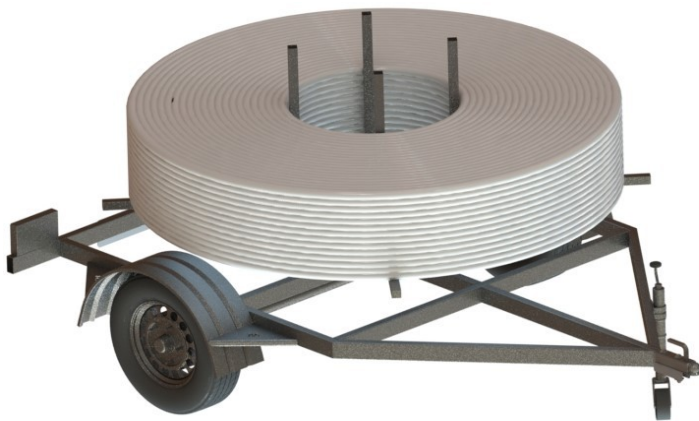

## Versión: Porta Bobinas O1

Management System  
ISO 9001:2015

www.tuv.com  
ID 9000029825

<u>DESCRIPCIÓN</u>	
Largo total.	3.000 mm.
Diámetro plataforma móvil.	2.300 mm.
Ancho exterior.	2.300 mm.
Llantas para neumáticos.	15"
Iluminación externa.	LED
Capacidad de carga.	1 bobina de caños plásticos.
Categoría/capacidad.	O1/750kg.
Color.	A ELECCIÓN
Frente.	LANZA C/ CABEZAL
Valor neto.....	<b>A CONVENIR</b>